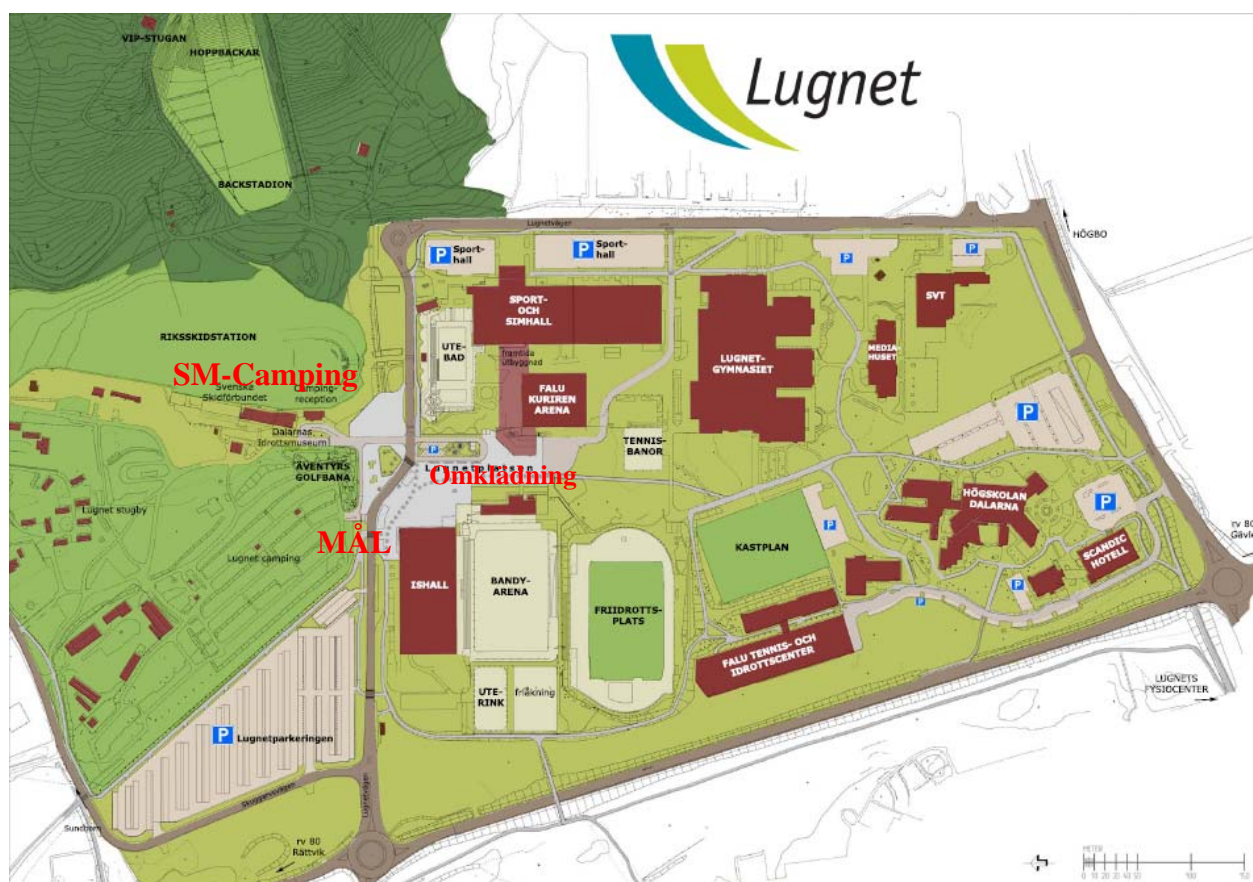

Pris per natt

Enkelrum 800:-/rum/natt

Dubbelrum 920:-/rum/natt

Priset inkluderar parkering samt inträde till pool och bastu

Ovanstående priser inkluderar stor frukostbuffe.

Vid bokning uppge koden Cykel-SM. Telefonnummer till bokning 023-669 22 00

SM-Camping

Campingen är förlagd till Riksskidstadion med 100 meter till start- och målområdet för linjeloppen samt närhet till tempererad bassäng och andra idrottsanläggningar på Lugnet. 25 km till tempoloppen i Svärdsjö.

Pris per natt med husvagn, inkl. el

175 kr/natt och husvagn

Campingkort, 125 kr, är obligatoriskt!

För bokning, vänligen skicka ett mail till faluck@scf.se och ange vilka nätter som ni vill boka. Ni får sedan en bekräftelse och faktura som skall vara betald senast 08-05-15.